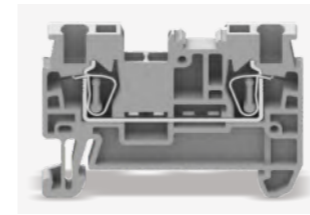

P38-38

GUV直插式接线端子
GUV PUSH-IN TERMINAL BLOCK

订购方式/HOW TO ORDER:

P39-40

GUS回拉式接线端子
GUS SPRING-CAGE TERMINAL BLOCK

订购方式/HOW TO ORDER:

P40-41

GUK螺钉式接线端子
GUK SCREW TERMINAL BLOCK